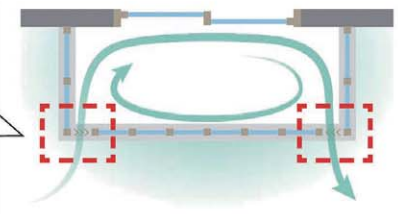

【商品特長】

【プレゼント(商品券)】

- ソルディーポート
- フェンス全機種
- ジオーナ門扉
- ダブルエントランス
- プラスG&デザイナーズパーツ
- プラスG スライドルーバー

雪に負けない、風に強い、光を採り込むカーポート
デザインだけでなく、防犯、目隠しにも効力発揮
上質な質感で一棟丸ごとトータルコーディネート
玄関前と屋外を結ぶ上質なエントランス空間
エクステリアパーツで生み出される自然浴空間
光と風を上手にコントロールする快適ルーバー

- 10,000 円分/台
- 1,000 円分/10 枚
- 2,000 円分/枚
- 10,000 円分/台
- 5,000 円分/現場 (50 万円)
- 5,000 円分/台

NEW PRODUCTS 2013 EXTERIOR

サンフィールⅢ 躯体式バルコニー囲い 2階バルコニーを囲えば安心して洗濯物が干せて、家事も楽になります。

「エアールーバー」が風邪の入口と出口となり、風が循環します。これにより、洗濯物の乾燥促進、結露予防、漏水リスクの軽減が図られます。

- POINT 1 洗濯物が乾きやすい
- POINT 2 結露が発生しにくい
- POINT 3 内外気圧差を減少させ、漏水リスクを削減

ポストユニット

豊富なデザイン&カラーであなた好みの郵便受で住まいの顔にメリハリをつけられます。

カスタマイズ ポストユニット

豊富な組み合わせパターンで、オンリーワンデザイン

シンプルモダン ポストユニット B型

[スリム&コンパクト]なタテ型ポスト用機能ボールが登場

シンプルモダンポストユニットA型/ポストイモa/ポストイモ