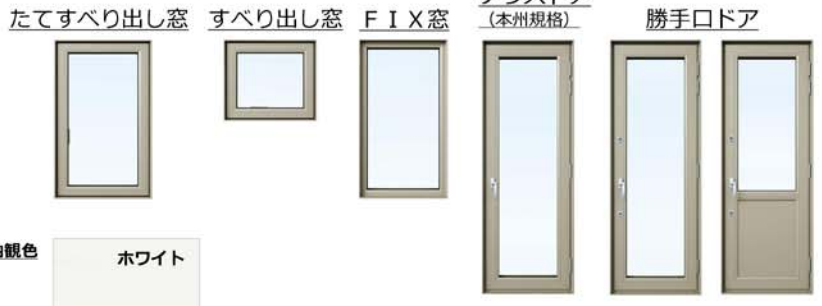

こんにちは！ P-STAGE 金沢です！

2014年

4月

Vol. 58

桜前線が北陸にも到達しましたね！
綺麗に色づく桜に春の訪れを感じます。
皆様、お花見には行かれましたか？

今月は、世界トップクラスの樹脂窓
APW430をご紹介します。

高性能トリプルガラス樹脂窓

APW430

P-STAGE金沢にも
展示予定！
お楽しみに♪

APW430は「省エネ建材等級」において最高等級★★★★★の商品です。
(計算方法/JIS A 2102:2011に準じた解析結果)

■選べる2タイプのトリプルガラス

〔日射遮蔽型〕
ダブルLow-E（ニュートラル色）
トリプルガラスの外側2枚を
Low-Eガラスにすることで、
断熱を重視するタイプ。

熱貫流率※ 0.91 (W/m²・K)
※窓の熱貫流率 (試験方法/JIS A 4710:2004に準じた社内試験)
日射熱取得率 0.46

〔日射取得型〕
シングルLow-E（ニュートラル色）
トリプルガラスの室内側を
Low-Eガラスにすることで、
日射を有効利用するタイプ。

熱貫流率※ 1.17 (W/m²・K)
※窓の熱貫流率 (計算方法/JIS A 2102:2011に準じた解析結果)
日射熱取得率 0.56

世界トップクラスの断熱性能

熱貫流率※
0.91
W/m²・K

日射熱取得率
0.46

たてすべり出し窓+FIX連窓ダブルLow-E [16513サイズ]
※窓の熱貫流率 (試験方法/JIS A 4710:2004に準じた社内試験)

■ラインアップ

■カラーバリエーション

SPRING EVENT
開催中！

4月の土日限定！！
ご来場のお客様には可愛いお花をプレゼント！
ぜひご来場ください♪お待ちしております。

サンフィールで日向ぼっこ中の
マドレーヌちゃんがクイズを出すよ★

STAGE-金沢

1. □住所 石川県金沢市無量寺町八25-1
   - □電話 076-266-4170
   - □営業時間 10:00~17:00
   - □休館日 毎週水曜日, GW, 夏季休暇, 年末年始
2. ※アドバイザーによるご案内をご希望のお客様は
   事前予約制となっておりますので、
   電話にてご予約をお願いします。

GW休館日のお知らせ

4月30日(水)~5月7日(水)
まで休館いたします。

4月 休館日						
日	月	火	水	木	金	土
		1	2	3	4	5
6	7	8	9	10	11	12
13	14	15	16	17	18	19
20	21	22	23	24	25	26
27	28	29	30