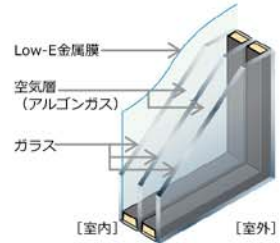

P-STAGE金沢にも
展示予定！
お楽しみに♪

APW430は「省エネ建材等級」において最高等級★★★★★の商品です。
(計算方法/JIS A 2102:2011に準じた解析結果)

■選べる2タイプのトリプルガラス

〔日射遮蔽型〕
ダブルLow-E（ニュートラル色）
トリプルガラスの外側2枚を
Low-Eガラスにすることで、
断熱を重視するタイプ。

熱貫流率※ 0.91 (W/m²・K)
※窓の熱貫流率 (試験方法/JIS A 4710:2004に準じた社内試験)
日射熱取得率 0.46

〔日射取得型〕
シングルLow-E（ニュートラル色）
トリプルガラスの室内側を
Low-Eガラスにすることで、
日射を有効利用するタイプ。

熱貫流率※ 1.17 (W/m²・K)
※窓の熱貫流率 (計算方法/JIS A 2102:2011に準じた解析結果)
日射熱取得率 0.56

世界トップクラスの断熱性能

熱貫流率※
0.91
W/m²・K

日射熱取得率
0.46

たてすべり出し窓+FIX連窓ダブルLow-E [16513サイズ]
※窓の熱貫流率 (試験方法/JIS A 4710:2004に準じた社内試験)