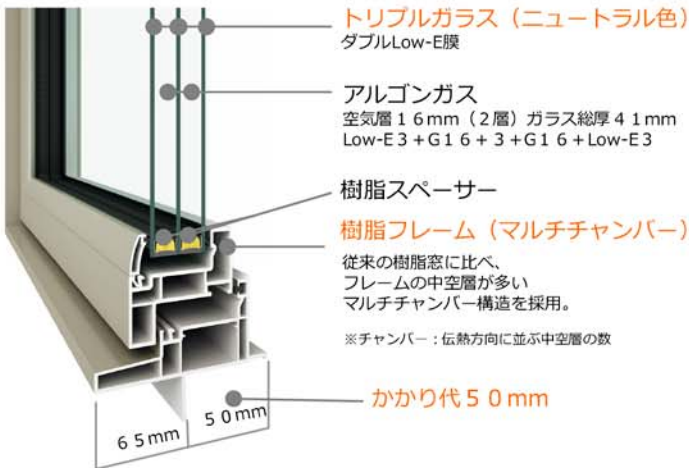

P-STAGE金沢にも
展示予定！
お楽しみに♪

APW430は「省エネ建材等級」において最高等級★★★★★の商品です。
(計算方法/JIS A 2102:2011に準じた解析結果)

■選べる2タイプのトリプルガラス

〔日射遮蔽型〕
ダブルLow-E（ニュートラル色）
トリプルガラスの外側2枚を
Low-Eガラスにすることで、
断熱を重視するタイプ。

熱貫流率※ 0.91 (W/m²・K)
※窓の熱貫流率 (試験方法/JIS A 4710:2004に準じた社内試験)
日射熱取得率 0.46

〔日射取得型〕
シングルLow-E（ニュートラル色）
トリプルガラスの室内側を
Low-Eガラスにすることで、
日射を有効利用するタイプ。

熱貫流率※ 1.17 (W/m²・K)
※窓の熱貫流率 (計算方法/JIS A 2102:2011に準じた解析結果)
日射熱取得率 0.56

世界トップクラスの断熱性能

熱貫流率※
0.91
W/m²・K

日射熱取得率
0.46

たてすべり出し窓+FIX連窓ダブルLow-E [16513サイズ]
※窓の熱貫流率 (試験方法/JIS A 4710:2004に準じた社内試験)