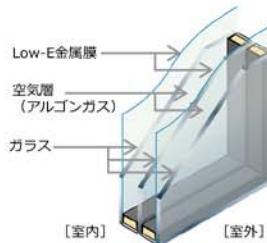

P-STAGE金沢にも
展示予定！
お楽しみに♪

APW430は「省エネ建材等級」において最高等級★★★★★の商品です。
(計算方法/JIS A 2102:2011に準じた解析結果)

■選べる2タイプのトリプルガラス

〔日射遮蔽型〕
ダブルLow-E（ニュートラル色）
トリプルガラスの外側2枚を
Low-Eガラスにすることで、
断熱を重視するタイプ。

熱貫流率※ 0.91 (W/m²・K)
※窓の熱貫流率 (試験方法/JIS A 4710:2004に準じた社内試験)
日射熱取得率 0.46

〔日射取得型〕
シングルLow-E（ニュートラル色）
トリプルガラスの室内側を
Low-Eガラスにすることで、
日射を有効利用するタイプ。

熱貫流率※ 1.17 (W/m²・K)
※窓の熱貫流率 (計算方法/JIS A 2102:2011に準じた解析結果)
日射熱取得率 0.56

世界トップクラスの断熱性能

熱貫流率※
0.91
W/m²・K

日射熱取得率
0.46

たてすべり出し窓+FIX連窓ダブルLow-E [16513サイズ]
※窓の熱貫流率 (試験方法/JIS A 4710:2004に準じた社内試験)