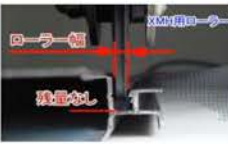

アタッチメント枠 下枠排水三方枠

簡易交換
 バリアフリータイプの
 システムバスに使える
 下枠排水対応三方枠です。

▶ 4分半

折りたたみ戸扉

障子交換
 扉だけ交換で
 浴室をリフレッシュ！

▶ 2分

マドリモ取替用シャッター

既設の枠はそのまま、
 シャッターのみの取替えて
 かんたんスピーディー！

▶ 4分半

ファミット

famitto クロスデザイン
 室内ドアの施工イメージ
 動画です。

▶ 7分

クリアネット

シングルローラー張替要領

網張ローラーが、
 シングルローラータイプ
 の場合はこちら。

▶ 8分