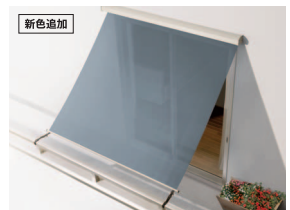

新色追加

洋風すだれ アウターシェード

サイズ：大 2.8m以上

750pt

通常 250pt